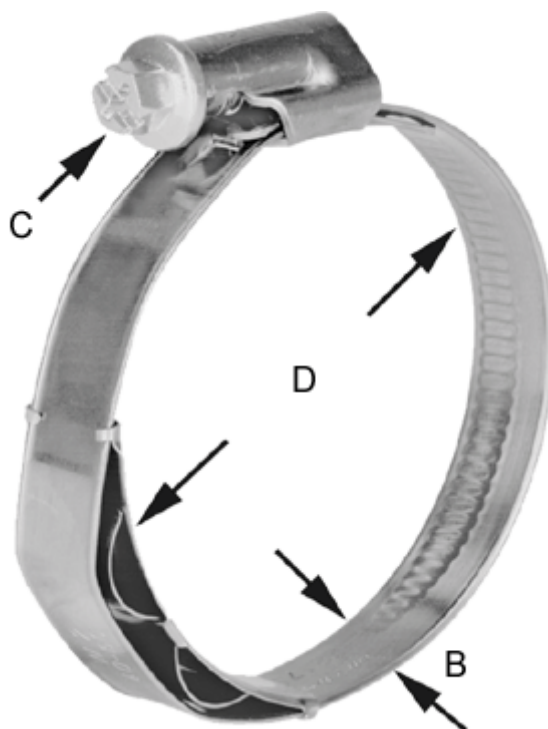

Varenummer: 021277708060  
Beskrivelse: Norma snekkebånd med fjederindlæg  
TORRO WF 50-70/9 C7 W3

## Mål

---

Bredde B = 9  
C (Skruetype) = C7  
Diameter D = 50-70